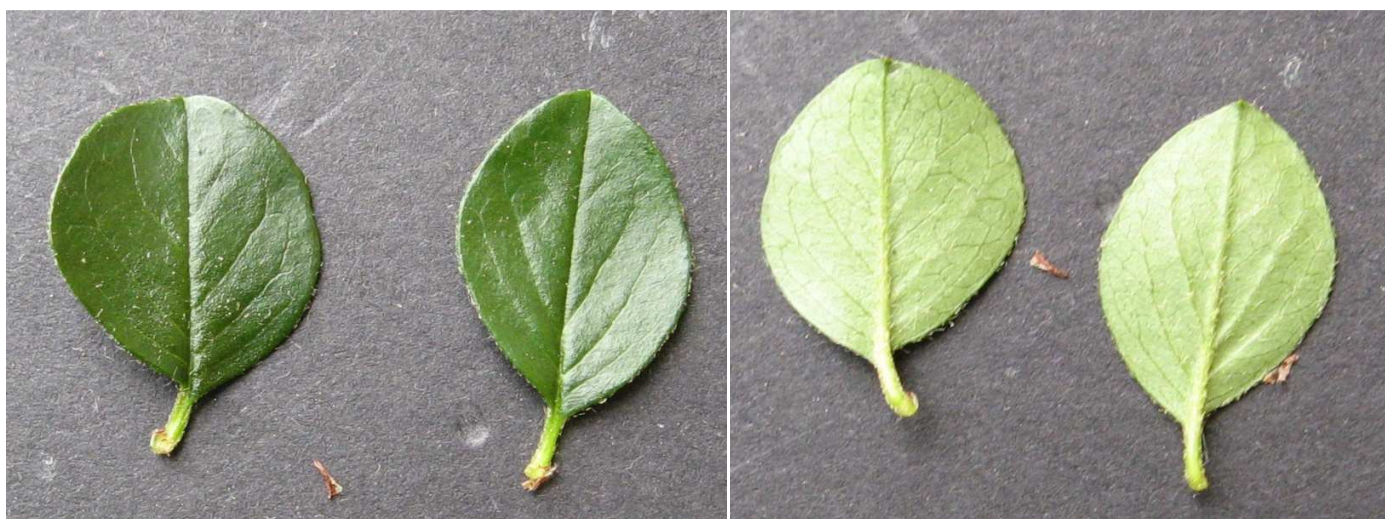

Rosaceae – růžovité

Skalník rozprostřený, s. vodorovný (*Cotoneaster horizontalis* Decne)

Keř 0,3 – 0,5 m vysoký. Keř široce rozprostřený, s téměř vodorovnými větvemi, listy na rubu řídce chlupaté, na okraji nezvlněné, korunní lístky vzpřímené, plody za zralosti červené.

Rozšíření – západní Čína

Květy – oboupohlavné, kalich a koruna pětičetné

květ

Listy – střídavé

Plody – malvice se 3 pecičkami

malvice

semeno

Formy:
`Variegatus`